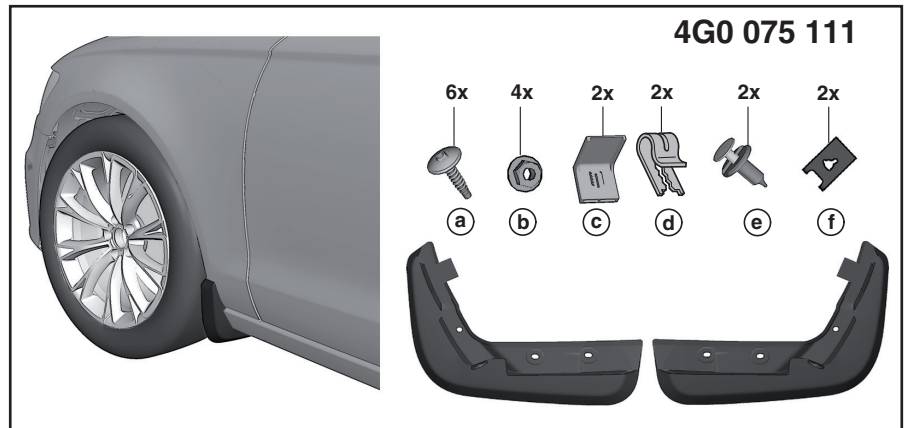

Audi Original Zubehör
Audi Genuine Accessories
Accessoire Audi d'origine
Accessori Originali Audi
Accesorios Originales Audi
Оригинальные комплектующие Audi
Audi フォルクスワーゲン/アウディ アクセサリー
Audi 奥迪原装配件

Montageanleitung
Fitting instructions
Instructions de montage
Istruzioni di montaggio
Instrucciones de montaje
Руководство по монтажу
取付説明書
安装说明书